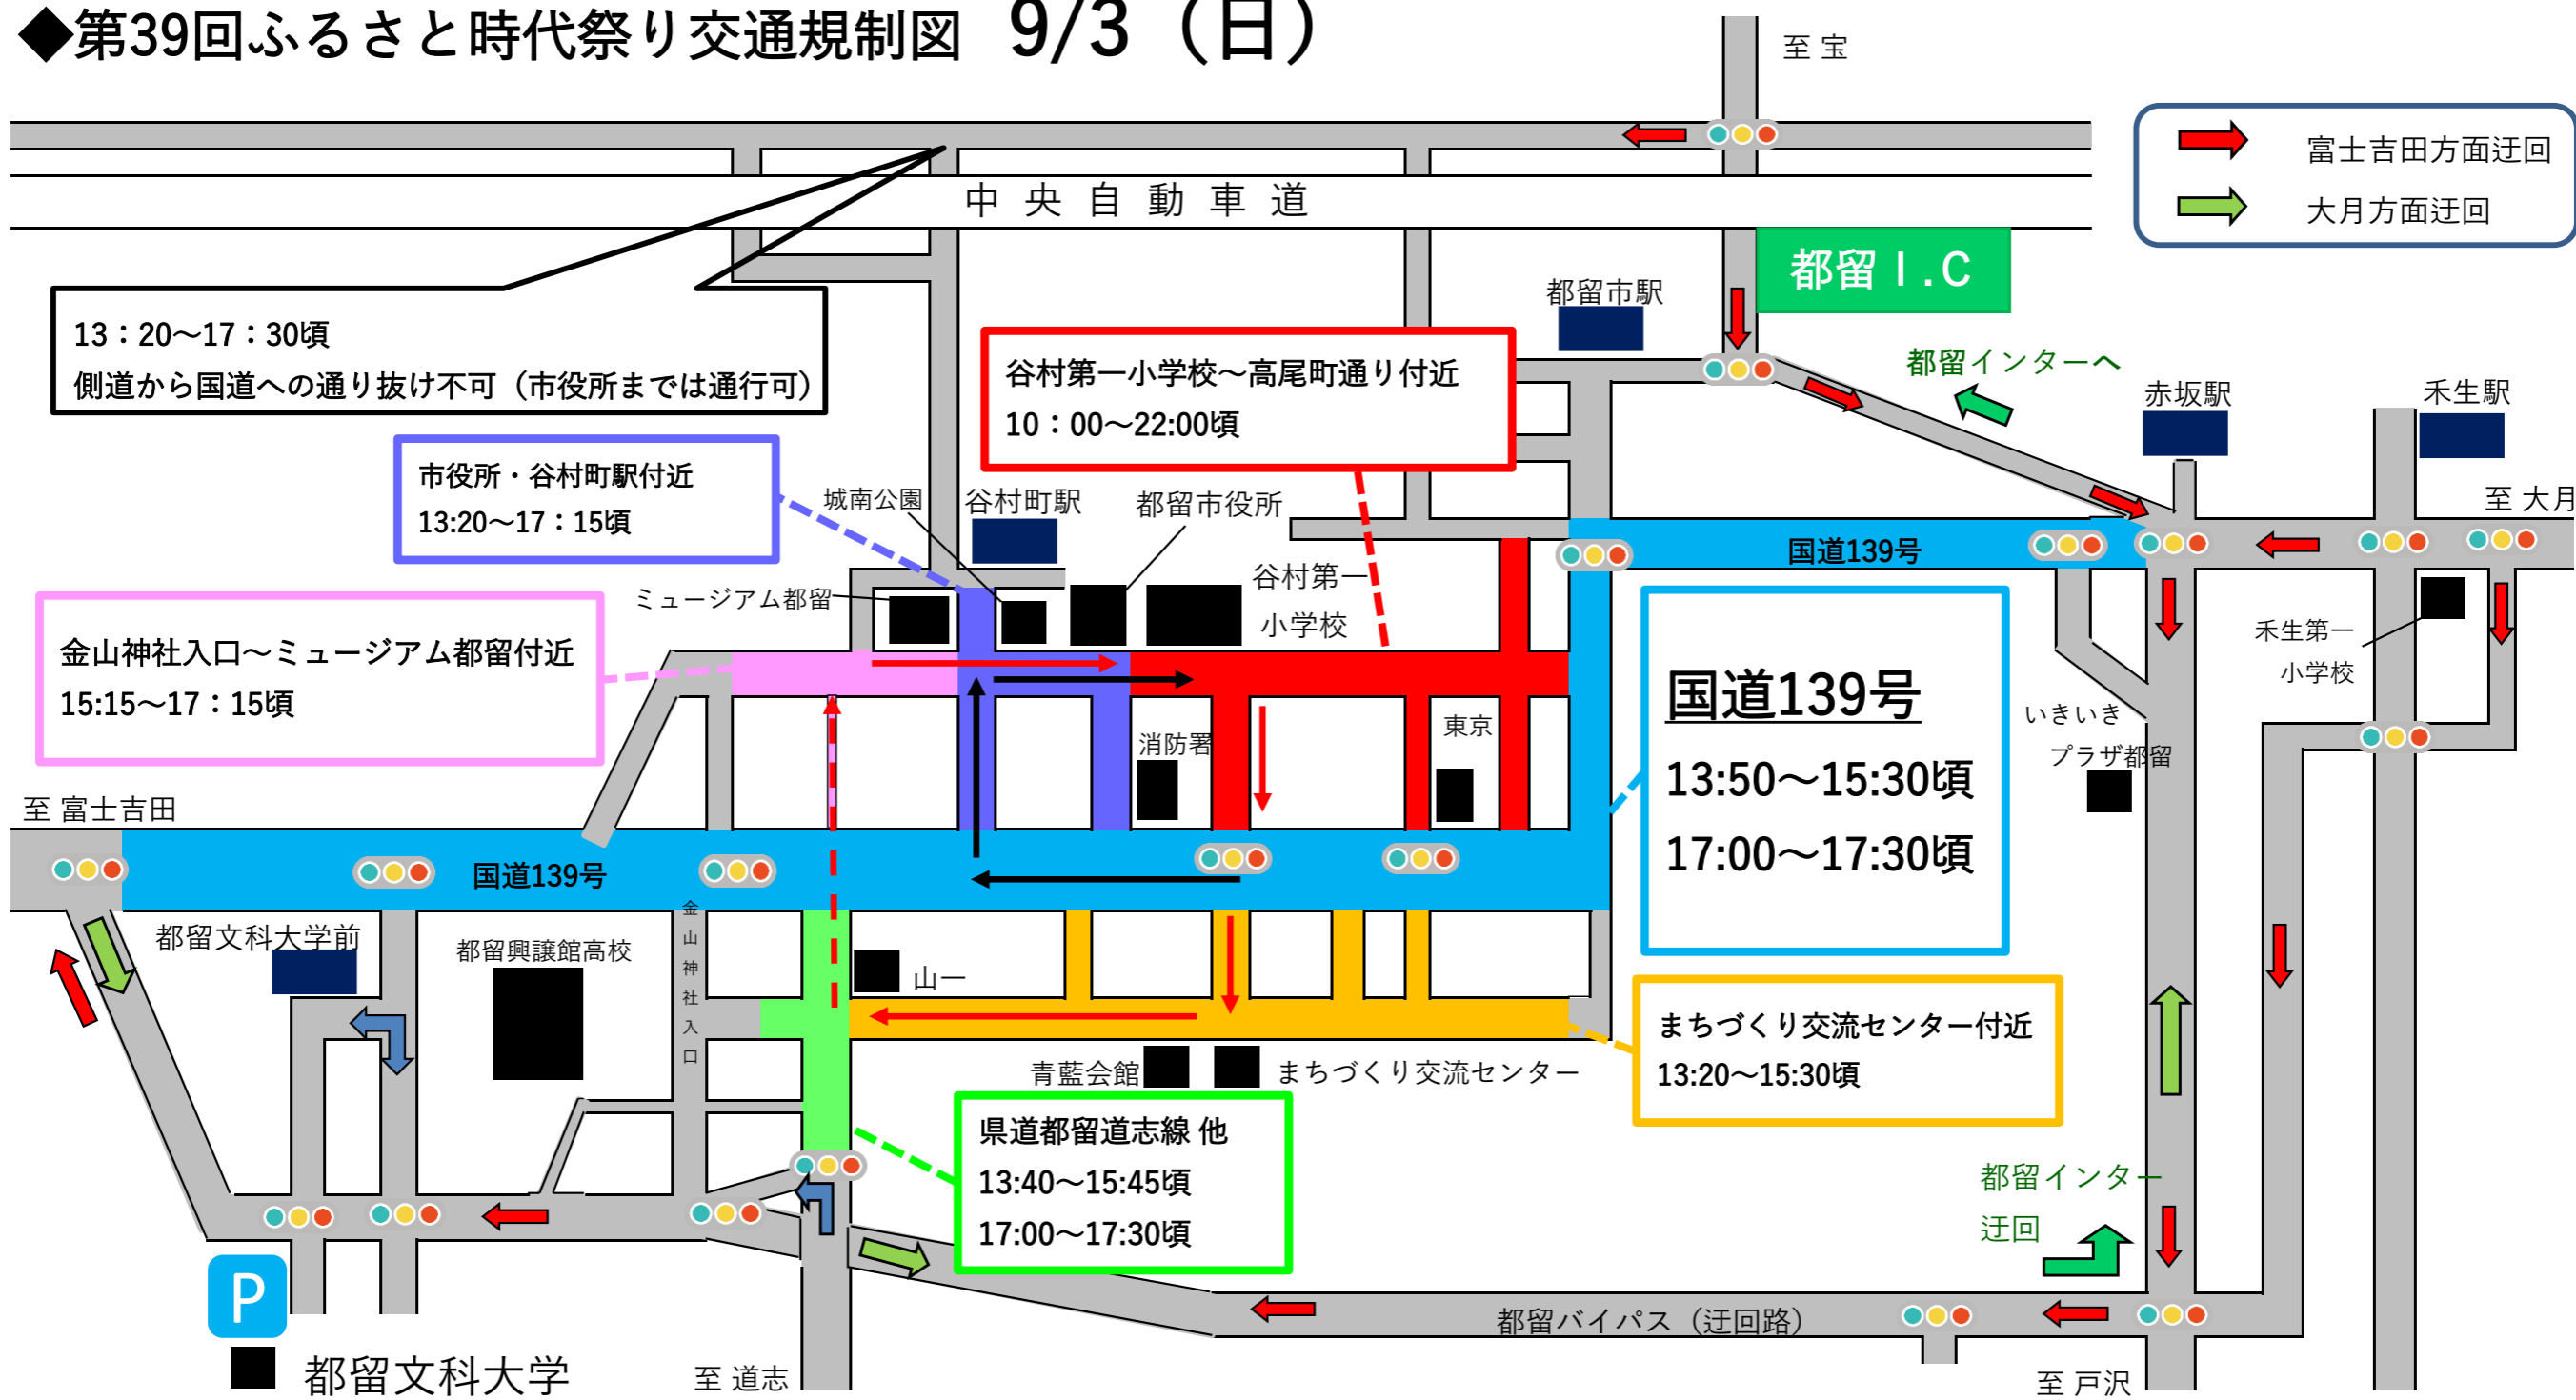

# ◆第39回ふるさと時代祭り交通規制図 9/3 (日)

← 大名行列順路  
※14:10谷村第一小学校出発

← 屋台曳行順路  
※14:20頃 四町屋台合流 (屋台展示庫前付近)