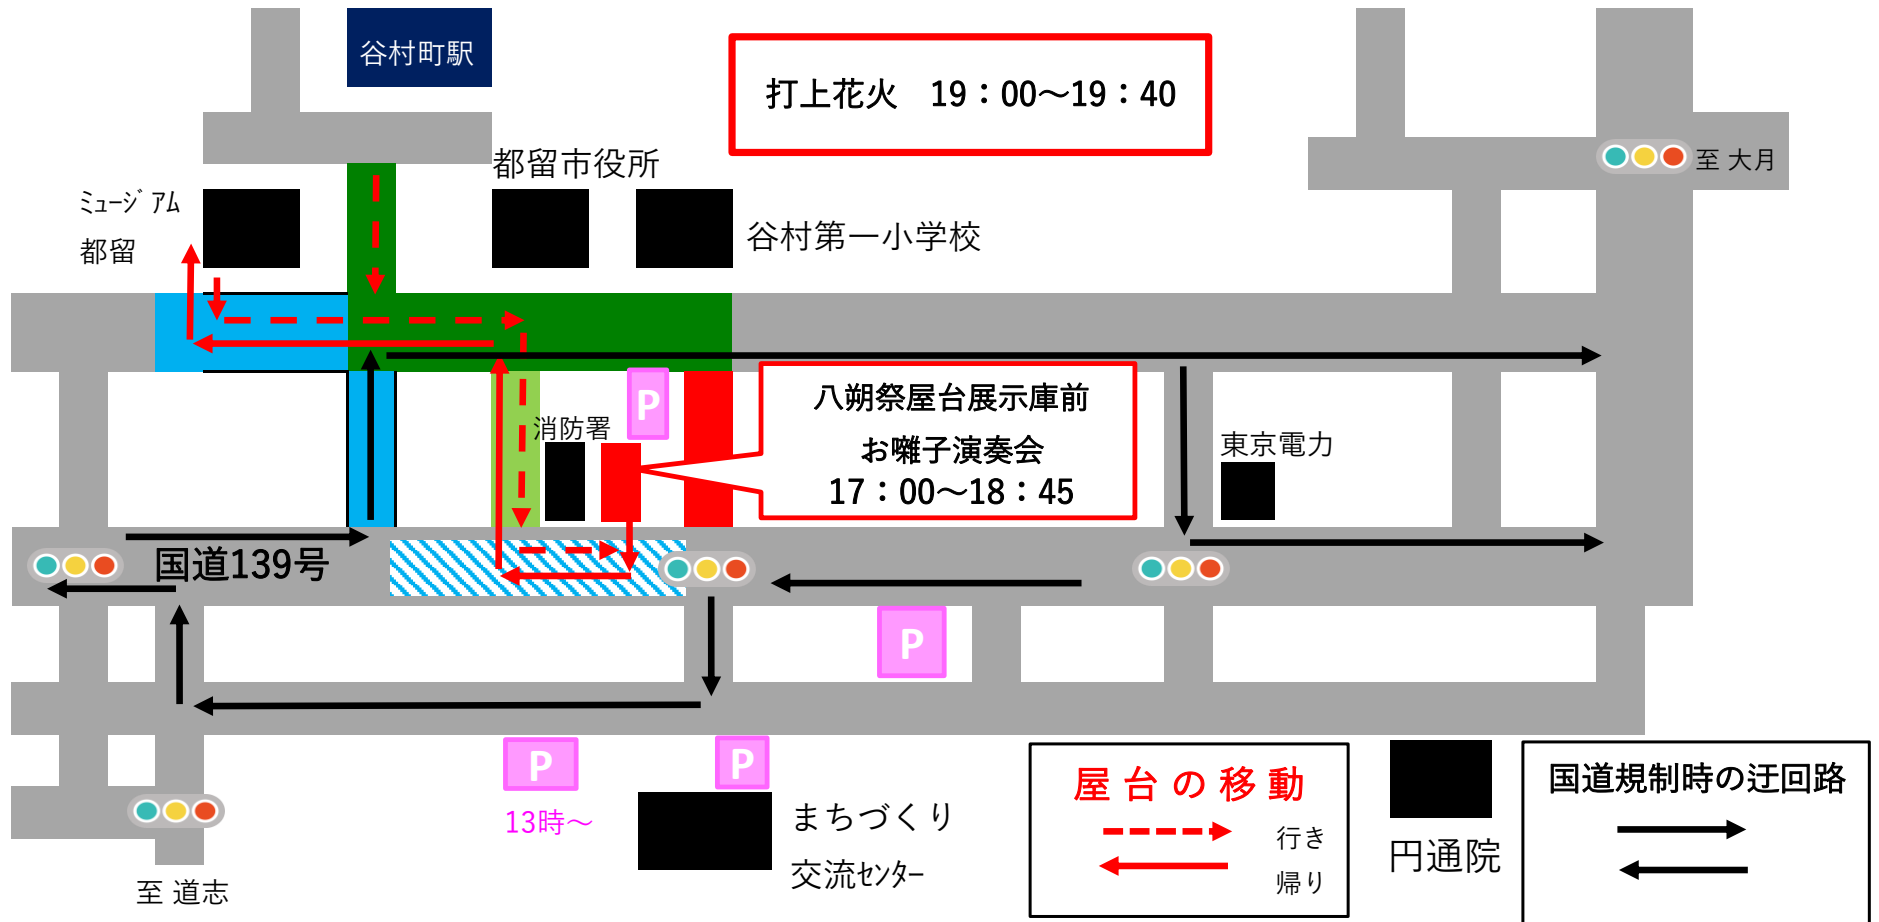

市制70周年記念 第40回ふるさと時代祭り八朔祭屋台お囃子演奏会 交通規制図 10/26 (土)

< 規制時間 > 屋台の進行により、規制時間は変更になる場合があります。

	15 : 45~15 : 55		15 : 45~16 : 10		16 : 00~16 : 25	国道	16 : 15~16 : 40		12 : 00~21 : 00
	19 : 25~19 : 35		19 : 15~19 : 30		19 : 05~19 : 20	国道	19 : 00~19 : 15		露店の出店

◇国道規制は、谷村町駅前入口交差点から市役所入口交差点まで。

P 来場者駐車場【まちづくり交流センター県道側、教育プラザ都留職員用、青藍幼稚園、山梨県民信用組合】

◇衆院選挙の期日前投票で市役所に来庁される方は、交通誘導員の指示のもと、迂回して市役所駐車所をご利用ください。

市制70周年記念 つる産業まつり2024×第40回ふるさと時代祭り 交通規制図 11/10 (日)

< 規制時間 > お茶壺道中行列及び大名行列の進行により、規制時間は変更になる場合があります。

P 来場者駐車場【都留市役所、まちづくり交流センター県道側、教育プラザ都留職員用、屋台展示庫】