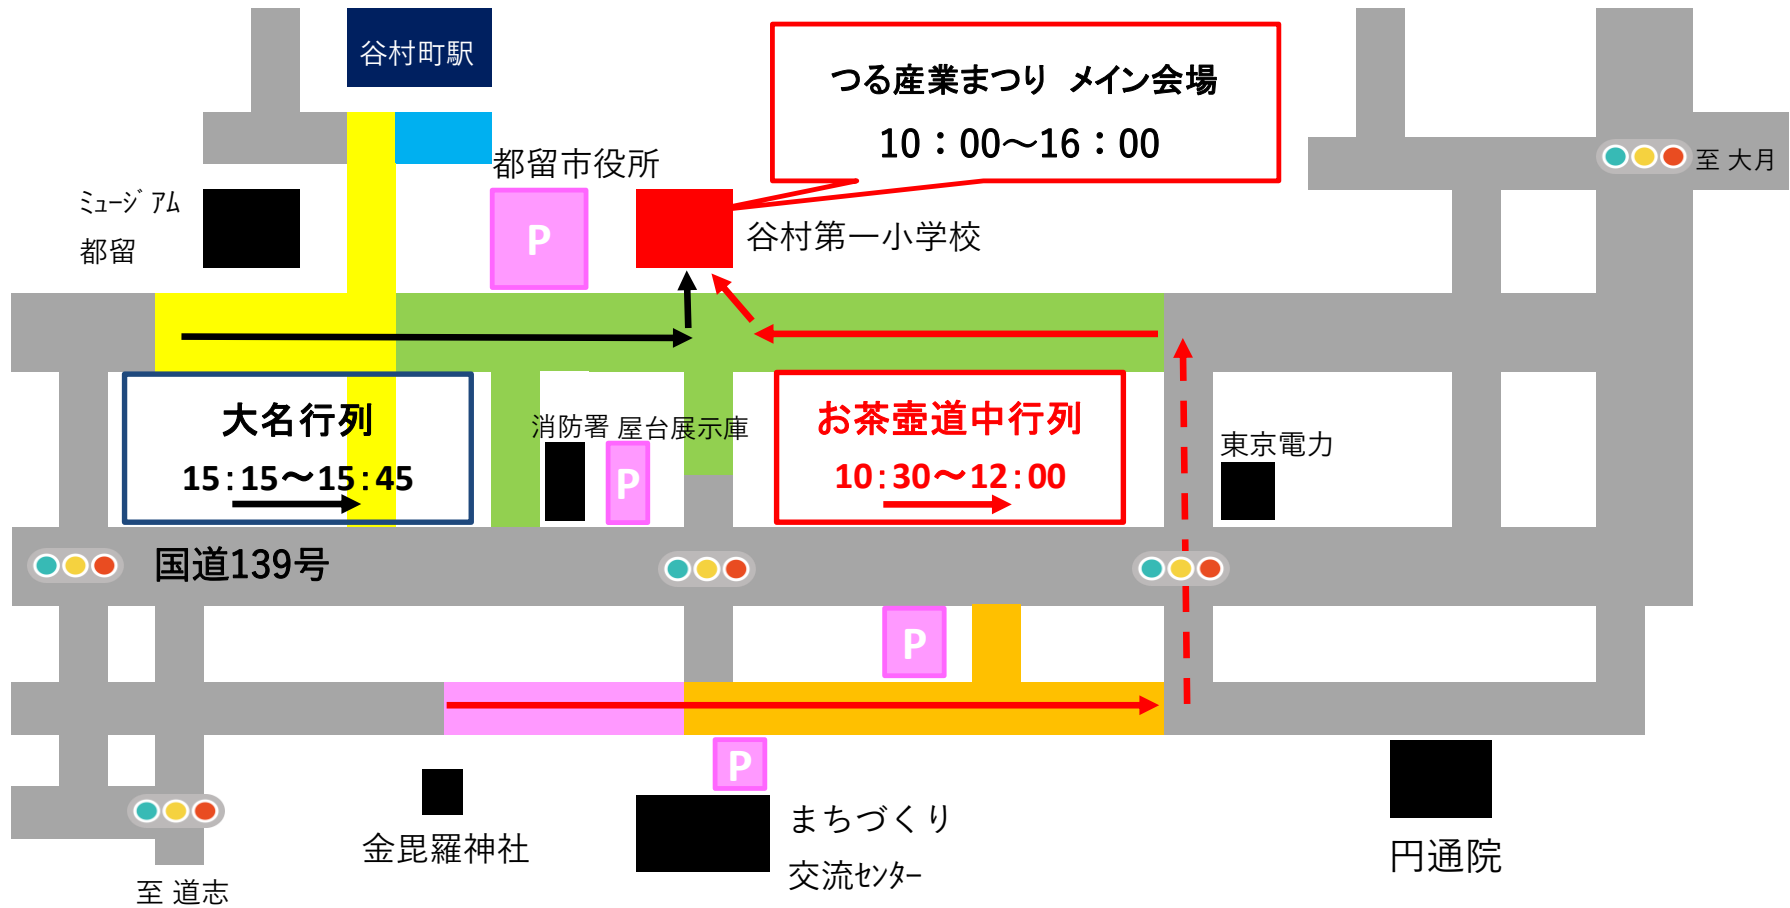

市制70周年記念 第40回ふるさと時代祭り八朔祭屋台お囃子演奏会 交通規制図 10/26 (土)

< 規制時間 > 屋台の進行により、規制時間は変更になる場合があります。

	15 : 45~15 : 55		15 : 45~16 : 10		16 : 00~16 : 25	国道	16 : 15~16 : 40		12 : 00~21 : 00
	19 : 25~19 : 35		19 : 15~19 : 30		19 : 05~19 : 20	国道	19 : 00~19 : 15		露店の出店

◇国道規制は、谷村町駅前入口交差点から市役所入口交差点まで。

P 来場者駐車場【まちづくり交流センター県道側、教育プラザ都留職員用、青藍幼稚園、山梨県民信用組合】

◇衆院選挙の期日前投票で市役所に来庁される方は、交通誘導員の指示のもと、迂回して市役所駐車所をご利用ください。

市制70周年記念 つる産業まつり2024×第40回ふるさと時代祭り 交通規制図 11/10 (日)

< 規制時間 > お茶壺道中行列及び大名行列の進行により、規制時間は変更になる場合があります。

P 来場者駐車場【都留市役所、まちづくり交流センター県道側、教育プラザ都留職員用、屋台展示庫】